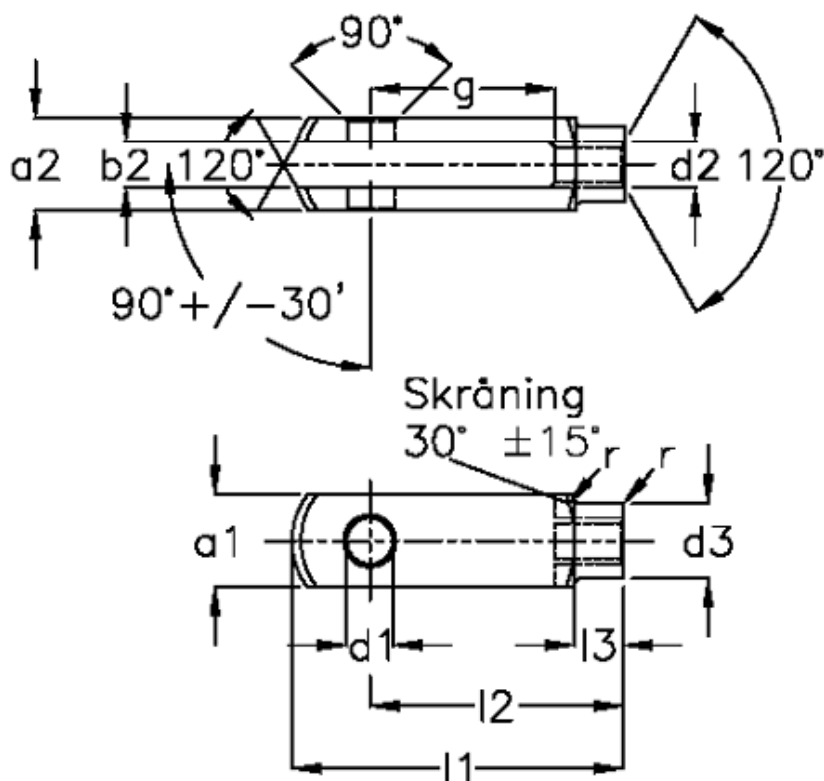

Article number: 140571428

Description: KLEE Fork joint G 14x28 M14, left

## Measures

|             |                   |             |              |
|-------------|-------------------|-------------|--------------|
| a1 (h11)    | = 27              | g (+/-0.5)  | = 28         |
| a2          | = 27 (+0,3 -0,16) | l1 (+/-0.5) | = 72         |
| b1 (B13)    | = 14              | l2          | = 56 (-0,4)  |
| b2          | = 14 (+0,7 +0,15) | l3          | = 22,5 (+/-0 |
| d1 H9       | = 14              | r           | = 1.0        |
| d2          | = M 14 x 2        | Size        | = G 14 x 28  |
| d3 (+/-0.3) | = 24              | Weight      | = 0.178      |
| f (+/-0.2)  | = 1.0             |             |              |